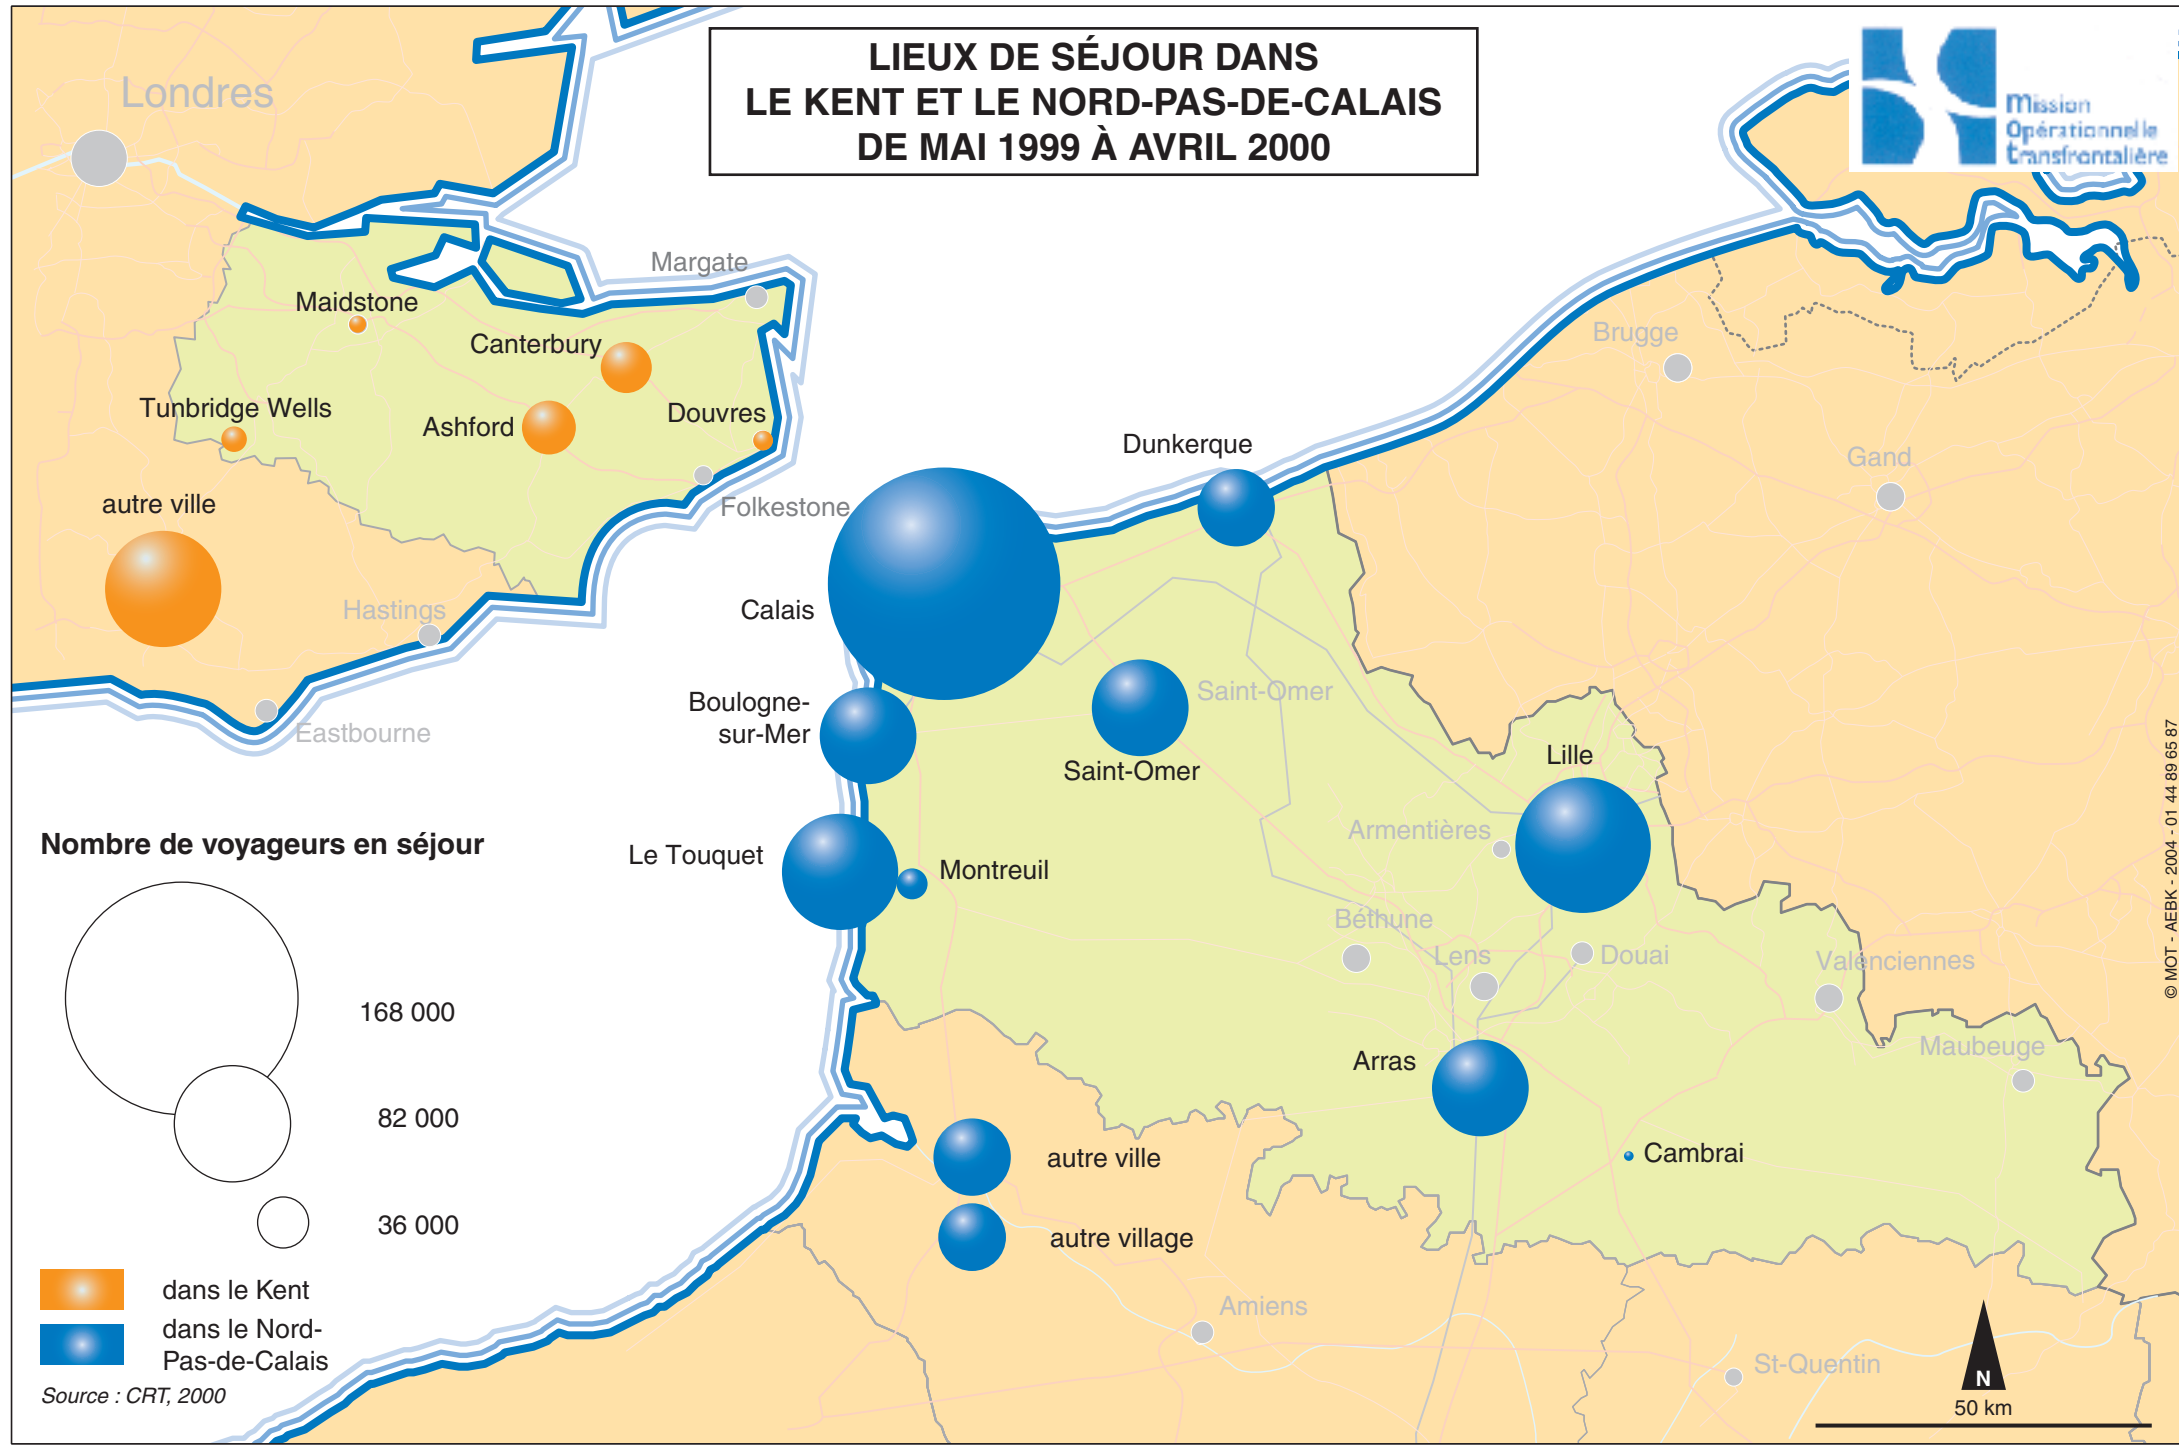

LIEUX DE SÉJOUR DANS LE KENT ET LE NORD-PAS-DE-CALAIS DE MAI 1999 À AVRIL 2000

Nombre de voyageurs en séjour

● dans le Kent
● dans le Nord-Pas-de-Calais

Source : CRT, 2000