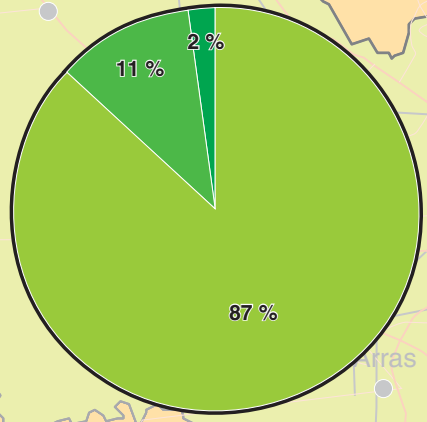

DURÉE DES DÉPLACEMENTS DANS LE KENT ET LE NORD-PAS-DE-CALAIS DE MAI 1999 À AVRIL 2000

0,43 millions de voyageurs
venant du continent

5,13 millions de voyageurs
venant du Royaume-Uni et d'Irlande

Durée du voyage

- 4 nuits et plus
- 1 à 3 nuits
- une journée

Source : CRT, 2000