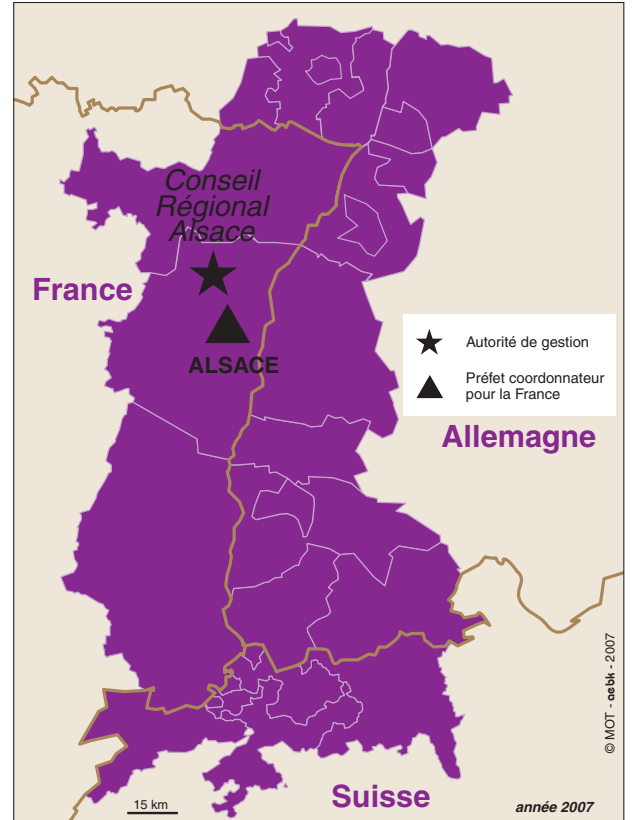

## 4 - Cadres et outils de la coopération transfrontalière

La gestion de l'objectif  
"coopération territoriale européenne"

Répartition des tâches de gestion  
par espace de coopération transfrontalière

« Grande Région »

« Rhin supérieur »

France - Suisse