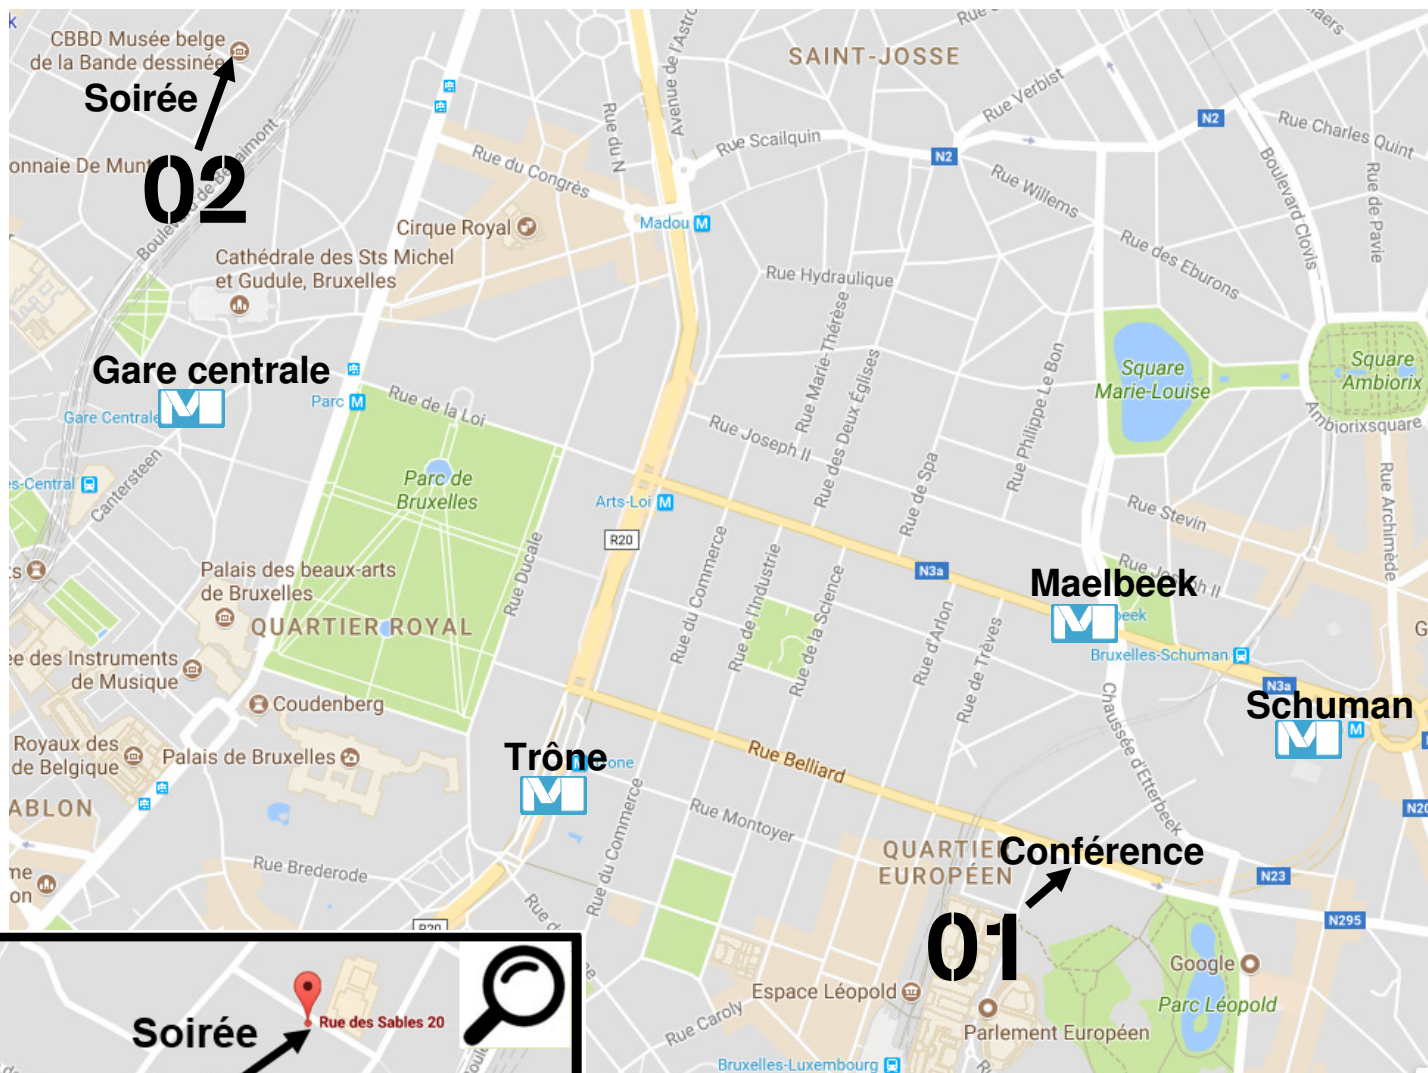

# Plan d'accès et hébergement / Access map and accomodation / Anfahrtsplan und Unterkunft

## 01

**Conférence**  
**Conference**  
**Konferenz**

**Jeudi/Thursday/Donnerstag**  
**30/11/2017 14.00-18.30**

**Vendredi/Friday/Freitag**  
**01/12/2017 08.30-13.00**

**Adresse/Address/Adresse**  
 Comité européen des Régions  
 European Committee of the Regions  
 Europäischer Ausschuss der Regionen  
 Salle JDE 62  
 Rue Belliard, 99-101  
 B-1040 Bruxelles

**Métro** : « Schuman/Maelbeek » (lignes 1, 5),  
 « Trône » (lignes 2, 6)

**Bus** : Arrêt « Luxembourg » (lignes 38, 95)  
**Suburbain** : Station « Luxembourg » (S8)

## 02

**Soirée festive**  
**Festive event**  
**Festliche**  
**Abendveranstaltung**

**Jeudi/Thursday/Donnerstag**  
**30/11/2017 19.00**

**Adresse/Address/Adresse**  
 Centre Belge de la Bande Dessinée  
 Belgian Comic Strip Center  
 Belgisches Comic-Zentrum  
 Rue des Sables, 20  
 B-1000 Bruxelles