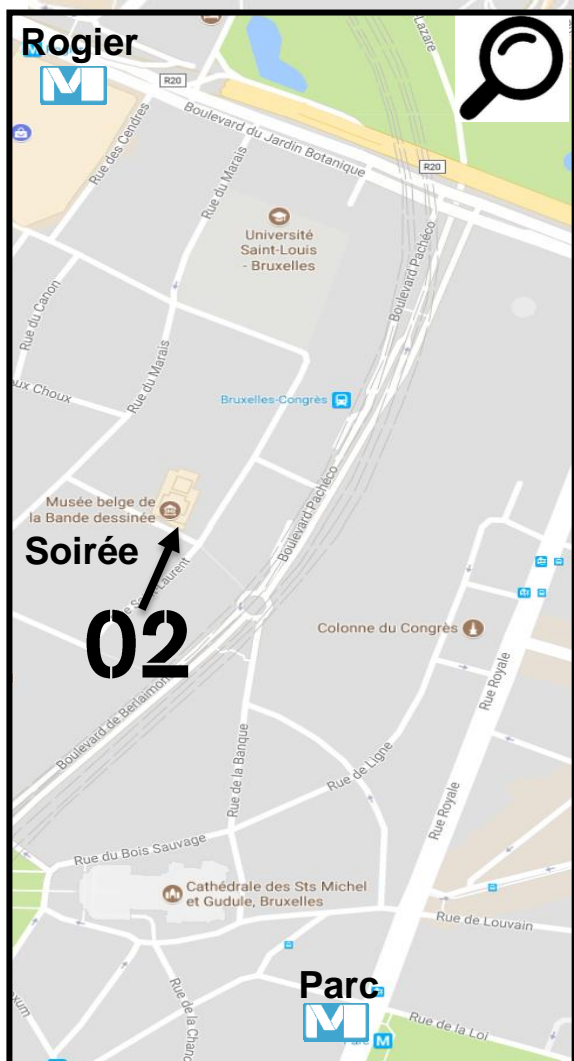

Plan d'accès et hébergement / Access map and accomodation / Anfahrtsplan und Unterkunft

01

Conférence
Conference
Konferenz

Judi/Thursday/Donnerstag
30/11/2017 14.00-18.30

Vendredi/Friday/Freitag
01/12/2017 08.30-13.00

Adresse/Address/Adresse
 Comité européen des Régions
 European Committee of the Regions
 Europäischer Ausschuss der Regionen
 Salle JDE 62
 Rue Belliard, 99-101
 B-1040 Bruxelles

Métro : « Schuman/Maelbeek » (lignes 1, 5),
 « Trone » (lignes 2, 6)

Bus : Arrêt « Luxembourg » (lignes 38, 95)
Suburbain : Station « Luxembourg » (S8)

02

Soirée festive
Festive event
Festliche
Abendveranstaltung

Judi/Thursday/Donnerstag
30/11/2017 19.00

Adresse/Address/Adresse
 Centre Belge de la Bande Dessinée
 Belgian Comic Strip Center
 Belgisches Comic-Zentrum
 Rue des Sables, 20
 B-1000 Bruxelles