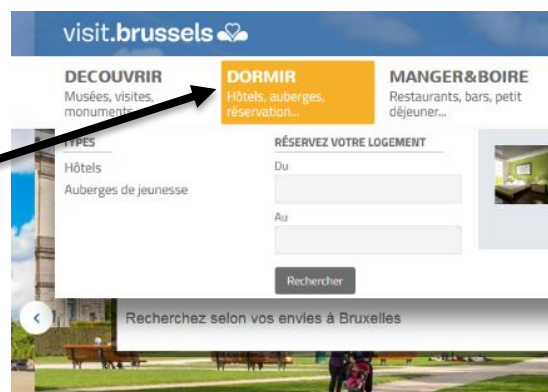

Contact MOT

Sophie DOS RAMOS T +33 1 55 80 56 80 mot@mot.asso.fr
Silvia GOBERT-KECKEIS +33 1 55 80 56 85 silvia.keckeis@mot.asso.fr
www.espaces-transfrontaliers.eu