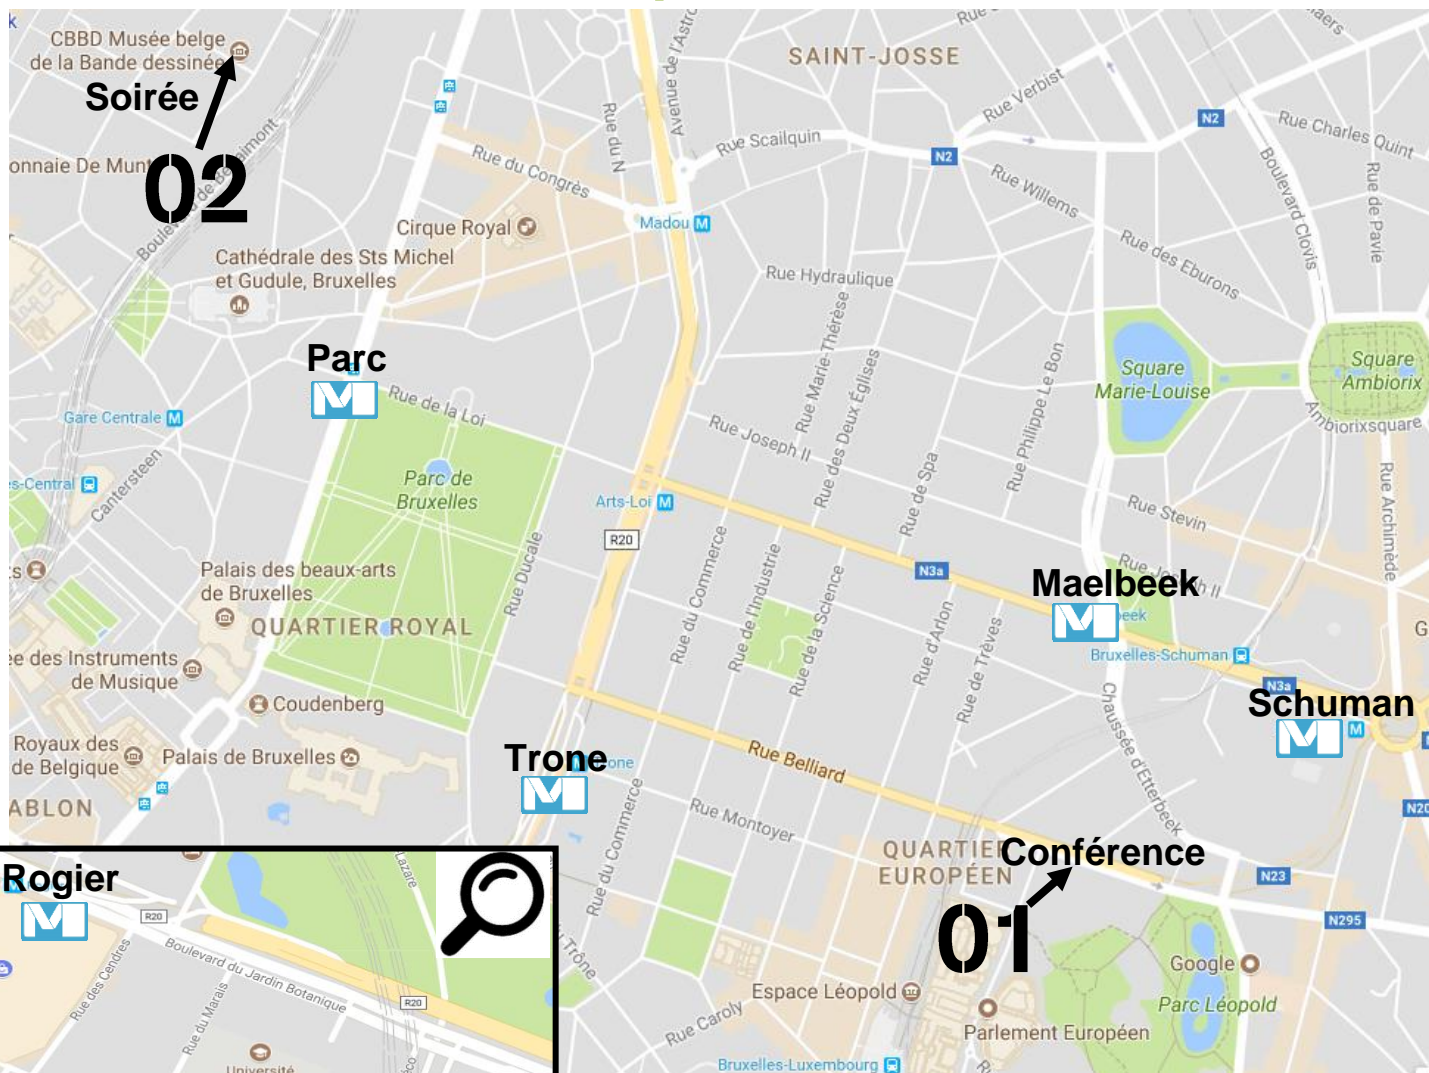

Plan d'accès et hébergement / Access map and accomodation / Anfahrtsplan und Unterkunft

01

Conférence
Conference
Konferenz

Judi/Thursday/Donnerstag
30/11/2017 14.00-18.30

Vendredi/Friday/Freitag
01/12/2017 08.30-13.00

Adresse/Address/Adresse
 Comité européen des Régions
 European Committee of the Regions
 Europäischer Ausschuss der Regionen
 Salle JDE 62
 Rue Belliard, 99-101
 B-1040 Bruxelles

Métro : « Schuman/Maelbeek » (lignes 1, 5),
 « Trone » (lignes 2, 6)

Bus : Arrêt « Luxembourg » (lignes 38, 95)
Suburbain : Station « Luxembourg » (S8)

02

Soirée festive
Festive event
Festliche
Abendveranstaltung

Judi/Thursday/Donnerstag
30/11/2017 19.00

Adresse/Address/Adresse
 Centre Belge de la Bande Dessinée
 Belgian Comic Strip Center
 Belgisches Comic-Zentrum
 Rue des Sables, 20
 B-1000 Bruxelles