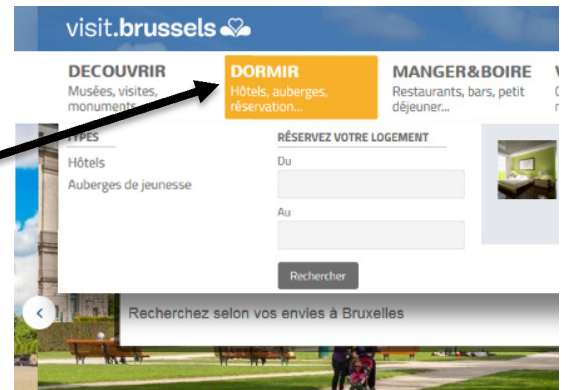

Possibilités d'hébergement Accommodation possibilities Unterkunft-möglichkeiten

**Office du tourisme
Tourist office
Touristeninformation**
Bruxelles Info Palace
Rue Royale 2, 1000 Bruxelles
T + 32 2 513 89 40
tourist@visit.brussels
www.visit.brussels

**Service de réservation d'hôtel
Hotel reservation service
Hotel-Buchungsservice**
www.hrs.com/