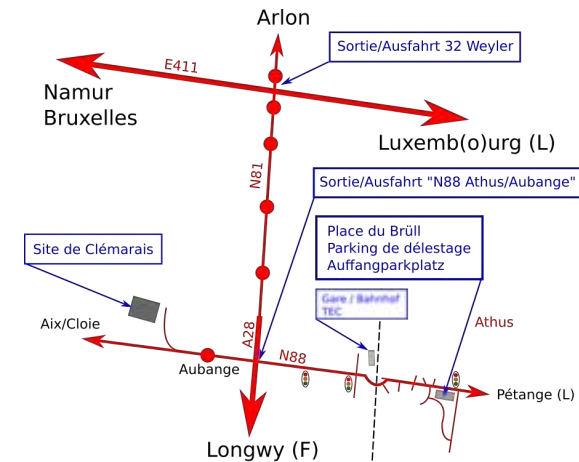

PLAN

!!!ATTENTION!!!: Pas de possibilité de stationnement sur le site de l'événement.
!!!ACHTUNG!!!: Keine Parkmöglichkeiten auf dem Gelände der Veranstaltung.