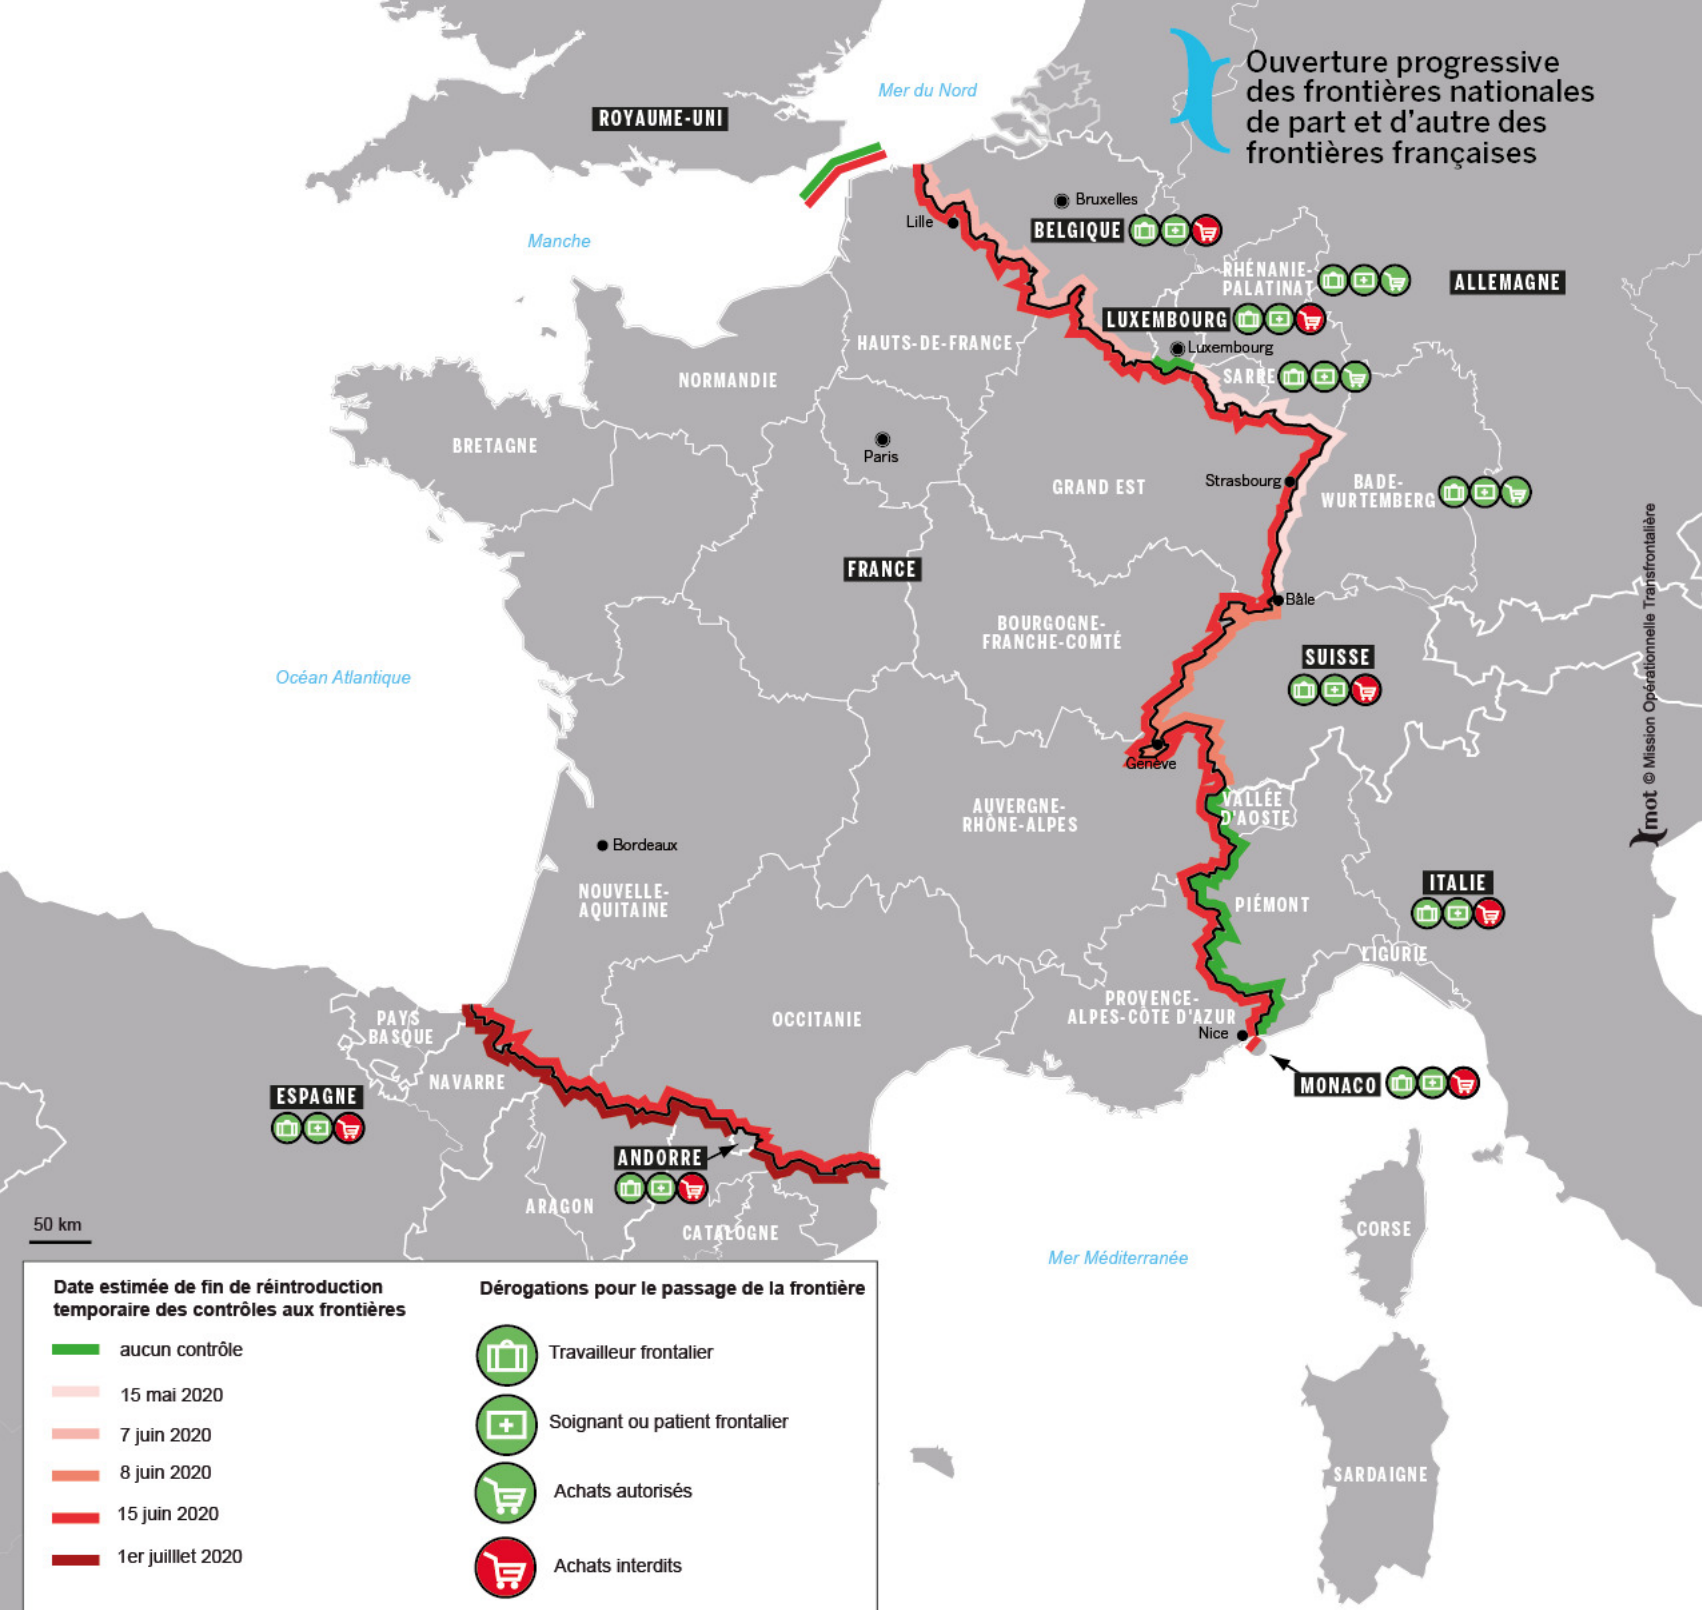

Ouverture progressive des frontières nationales de part et d'autre des frontières françaises

50 km

Date estimée de fin de réintroduction temporaire des contrôles aux frontières

- █ aucun contrôle
- █ 15 mai 2020
- █ 7 juin 2020
- █ 8 juin 2020
- █ 15 juin 2020
- █ 1er juillet 2020

Dérogations pour le passage de la frontière

-  Travailleur frontalier
-  Soignant ou patient frontalier
-  Achats autorisés
-  Achats interdits

Source : Commission européenne, DG Migration and Home Affairs
 Carte réalisée en l'état actuel des connaissances le 15 mai 2020

Imot © Mission Opérationnelle Transfrontalière