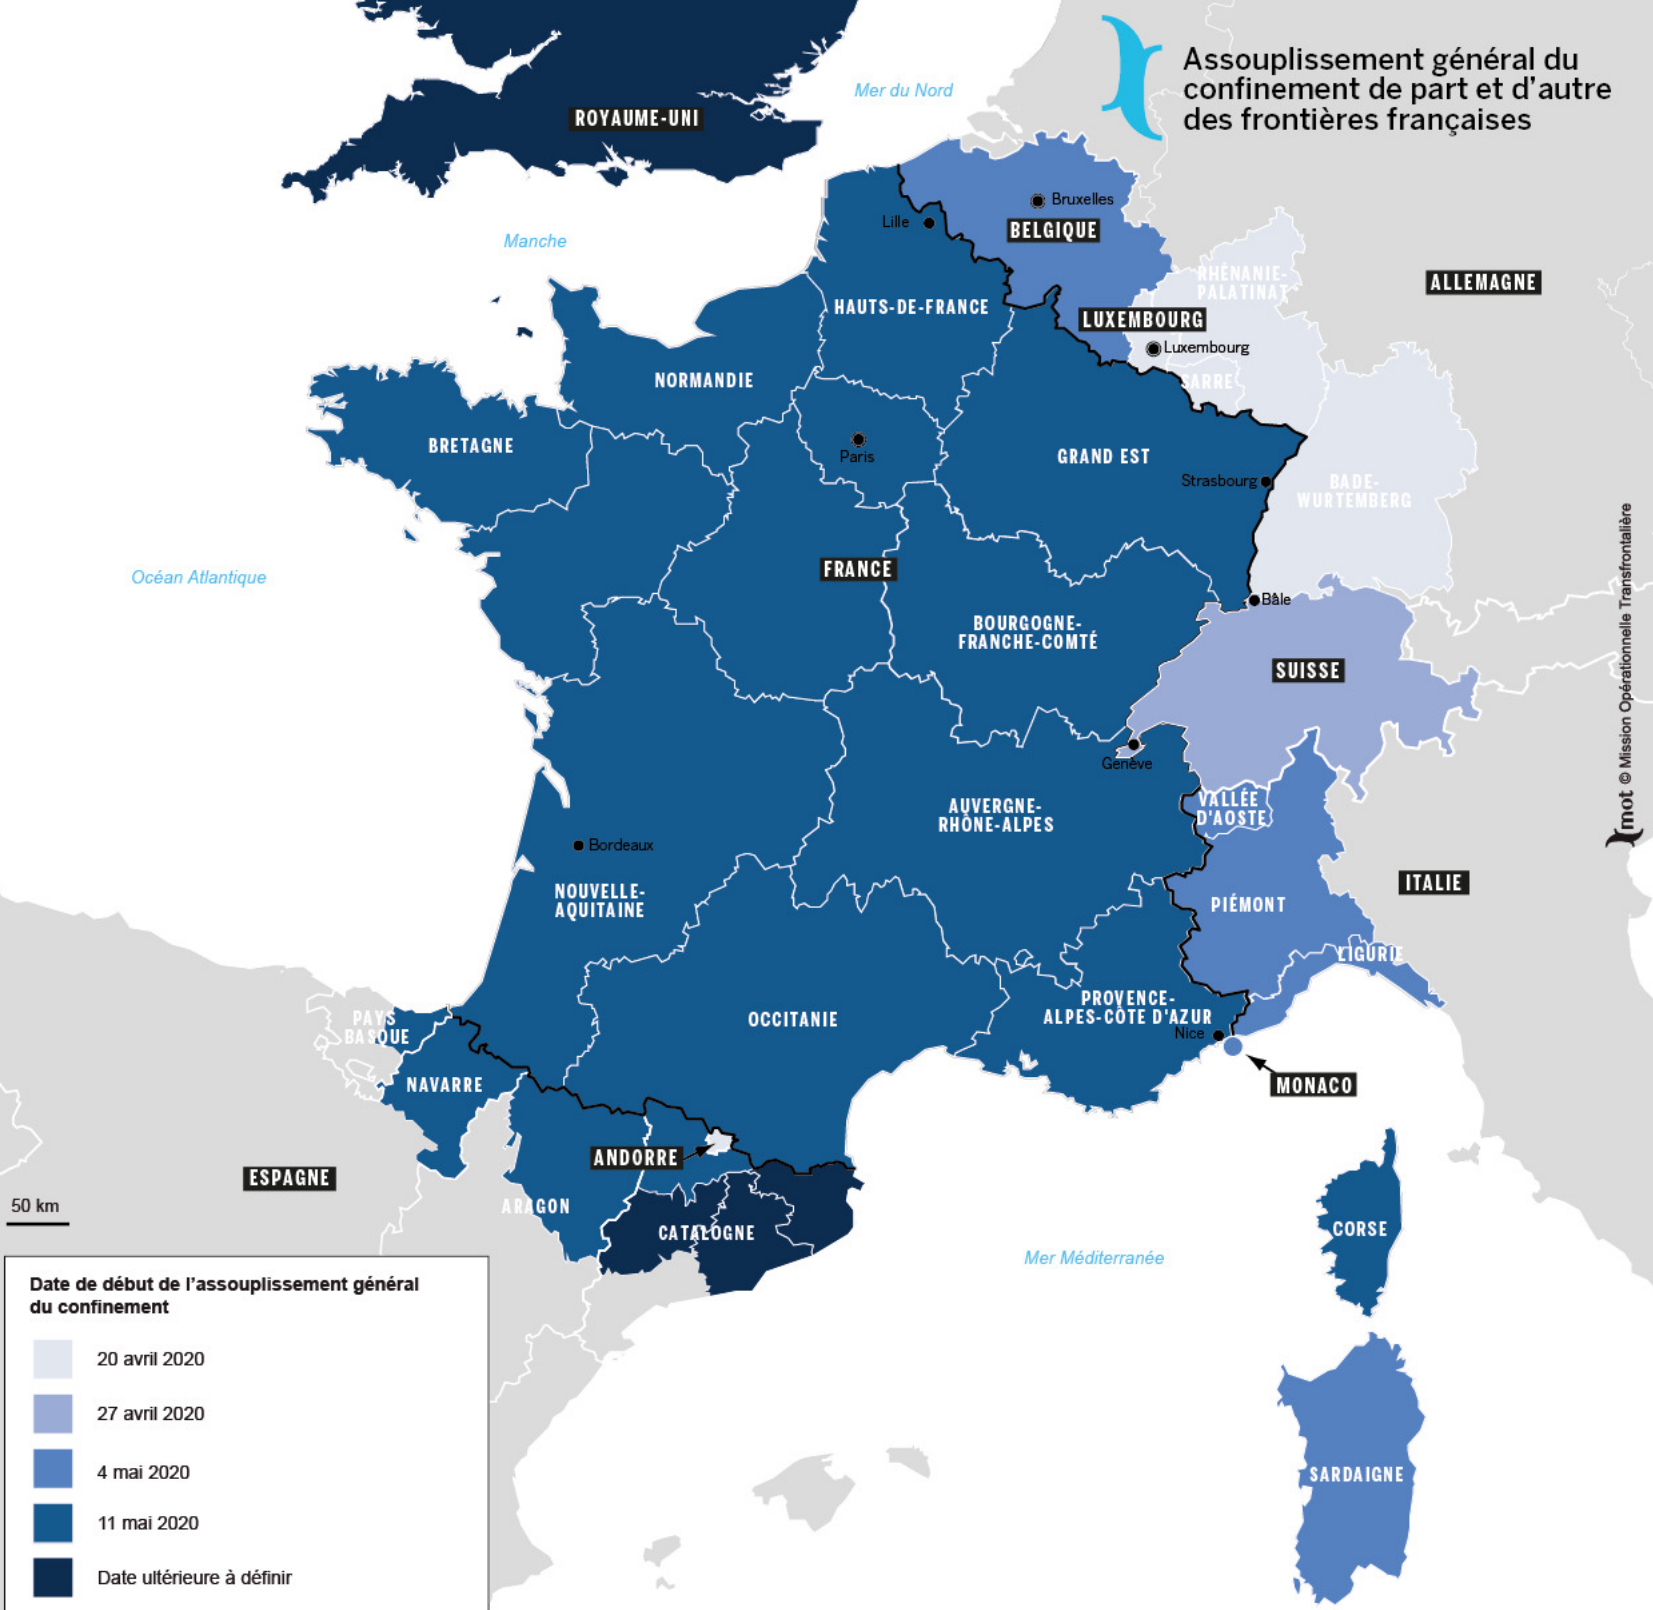

Assouplissement général du confinement de part et d'autre des frontières françaises

Date de début de l'assouplissement général du confinement

	20 avril 2020
	27 avril 2020
	4 mai 2020
	11 mai 2020
	Date ultérieure à définir

Carte réalisée en l'état actuel des connaissances le 11 mai 2020

Imot © Mission Opérationnelle Transfrontalière